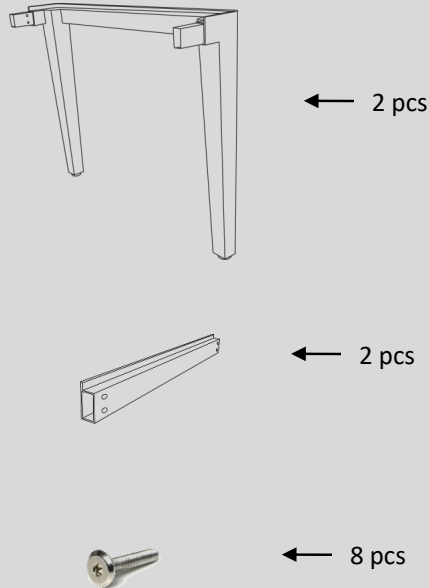

IMPORTANTE, CONSERVAR PARA FUTURAS CONSULTAS: LEER CON ATENCIÓN

IMPORTANT, RETAIN FOR FUTURE REFERENCE: READ CAREFULLY

ZOLEED Mesa centro - *Coffee table*

Partes/Parts

Montaje/Assembly

Mantenimiento/Care

- Lavar con agua dulce regularmente y secar con paño suave.
 - Evite aguas calcáreas.
 - Evite los depósitos de sal y polvo.
 - No emplee productos químicos ni abrasivos.
 - Aplique aceite en las piezas de madera regularmente.
- Wash with fresh water regularly and dry with a soft cloth.
 - Avoid calcareum water.
 - Remove salt and dust deposits.
 - Don't clean with chemicals or abrasive products.
 - Oil timber parts regularly.