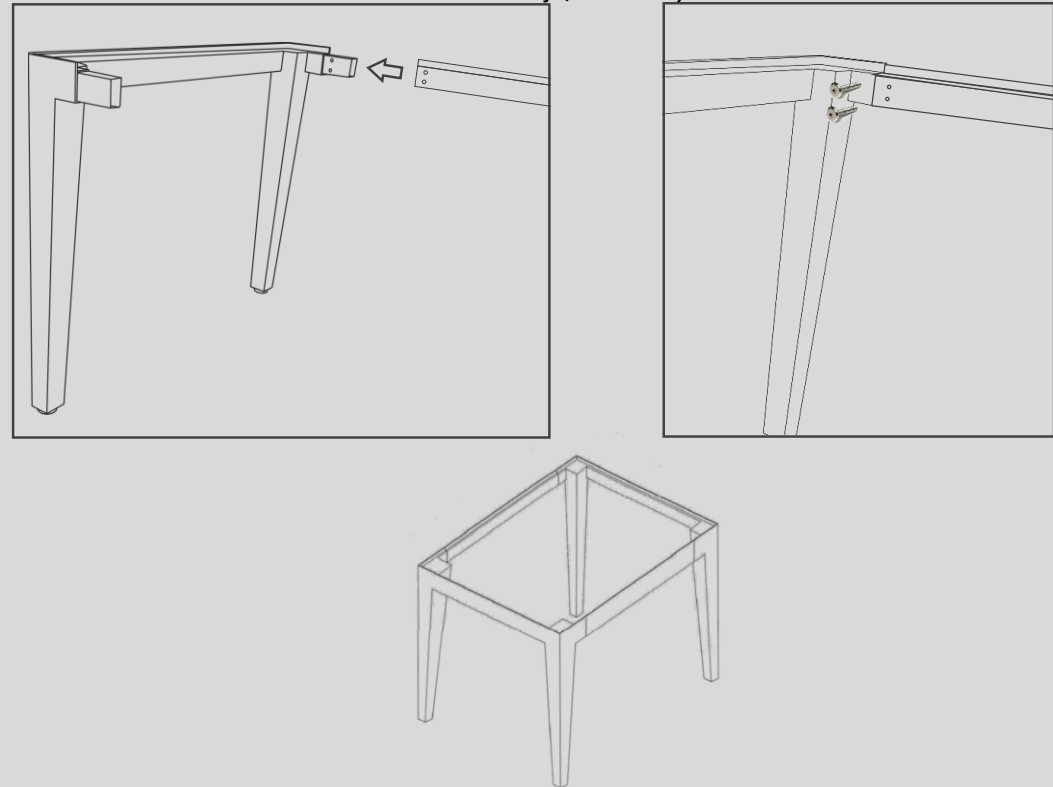

IMPORTANTE, CONSERVAR PARA FUTURAS CONSULTAS: LEER CON ATENCIÓN

IMPORTANT, RETAIN FOR FUTURE REFERENCE: READ CAREFULLY

ZOLEED Mesa centro - *Coffee table*

Partes/Parts

Montaje/Assembly

Mantenimiento/Care

- Lavar con agua dulce regularmente y secar con paño suave.
 - Evite aguas calcáreas.
 - Evite los depósitos de sal y polvo.
 - No emplee productos químicos ni abrasivos.
 - Aplique aceite en las piezas de madera regularmente.
- Wash with fresh water regularly and dry with a soft cloth.
 - Avoid calcareum water.
 - Remove salt and dust deposits.
 - Don't clean with chemicals or abrasive products.
 - Oil timber parts regularly.

Uso/ Use

- Doméstico exclusivamente.
- Aconsejado bajo porche.
- Domestic only.
- It is recommended undercover use.